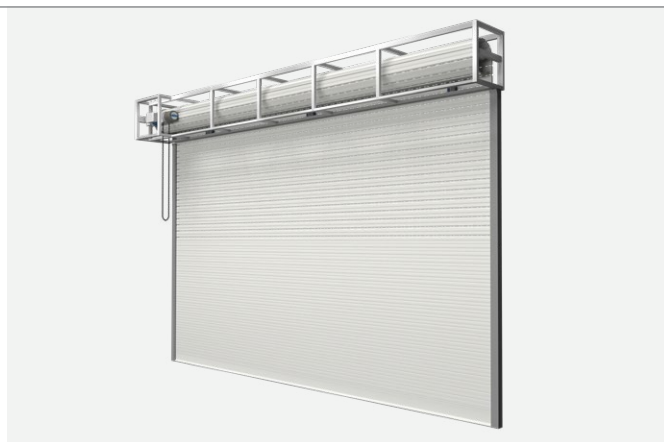

DÒNG COMBI

Combi là dòng cửa cuốn nan nhôm truyền thống với đa dạng mẫu mã, nhiều màu sắc lựa chọn, vận hành êm ái và được tích hợp nhiều tính năng an toàn.

ĐƠN GIÁ TIÊU CHUẨN SẢN PHẨM (VND/M² - chưa bao gồm thuế VAT 10%)

COMBI C70 dày 1.1-2.3mm (cải màu #02+#03) (KT tối đa: H6xW7m)	4.460.000

TIÊU CHUẨN SP ĐỒNG BỘ: Thân cửa, Khung, Trục, Ray

DÒNG SUPERA

SUPERA là dòng cửa cuốn vừa đảm bảo công năng thông thoáng cho căn nhà vừa mang tới giải pháp kinh tế cho người sử dụng.

ĐƠN GIÁ TIÊU CHUẨN SẢN PHẨM (VND/M² - chưa bao gồm thuế VAT 10%)

SUPERA S52i dày 0.9-1.0mm (màu #05) (KT tối đa: H5xW5m) (Có thể kết hợp nan PC - M1/2/3/4/5/6)	2.450.000

TIÊU CHUẨN SP ĐỒNG BỘ: Thân cửa, Khung, Trục, Ray