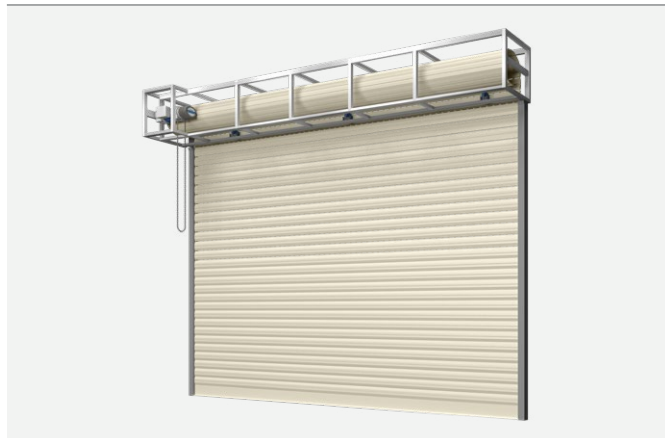

BẢNG GIÁ CỬA CUỐN AUSTDOOR

ÁP DỤNG TỪ THÁNG 01/2023

Cửa cuốn Khe thoáng

DÒNG BIGOS

Với thân cửa được thiết kế bởi các nan nhôm bản lớn 100mm có vát cạnh tạo ra nét thẩm mỹ khác biệt, Bigos là giải pháp cho các bộ cửa có kích thước “siêu trường” mà vẫn đảm bảo vẻ thẩm mỹ cho các công trình.

ĐƠN GIÁ TIÊU CHUẨN SẢN PHẨM (VND/M² - chưa bao gồm thuế VAT 10%)

BIGOS B100 dày 1.8-2.2mm (màu #05) (KT tối đa: H8xW9.5m)	5.660.000
BIGOS B100s dày 1.4-1.8mm (màu #05) (KT tối đa: H7xW8m)	3.480.000

TIÊU CHUẨN SP ĐỒNG BỘ: Thân cửa, Khung, Trục, Ray

DÒNG MEGA

Với thân cửa được ghép từ các nan nhôm bản lớn sở hữu thiết kế lỗ thoáng cải tiến, cửa cuốn Mega không những mang đến vẻ đẹp hiện đại cho mặt tiền mà còn đảm bảo khả năng đối lưu không khí, giúp cho tầng một ngôi nhà phố luôn thông thoáng.